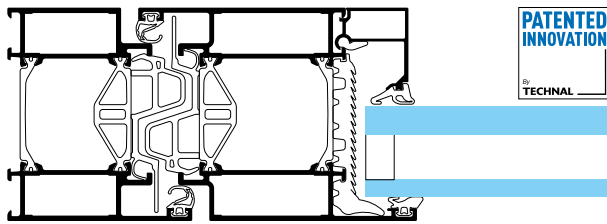

Resistencia al robo