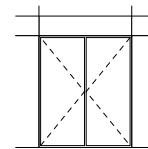

- Módulo: 75 mm
- Altura: hasta 3 metros
- Espesor de vidrio: hasta 59 mm
- Peso de relleno: hasta 200 kg

Aplicaciones

- Varias opciones de apertura:
 - Apertura interior y apertura exterior, 1 hoja o 2 hojas
 - De acción simple, con o sin fijo
 - De acción doble, con o sin fijo
 - Vaiven
 - Hoja coplanaria con marco
- Integración en fachada
- Compatible con fachada TENTAL y ventana SOLEAL Next

By  Hydro

Seguridad para dedos en el lado de las bisagras

Resistencia al robo

Resistencia antibalás

Puerta antipánico

Aplicaciones

Apertura Interior Acción Simple

puerta aislada

composiciones con fijo

integración con montante técnico

integración en fachada TENTAL

Apertura Exterior Acción Simple

puerta aislada

composiciones con fijo

integración con montante técnico

integración en fachada TENTAL