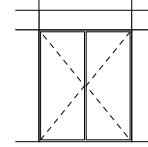

- Módulo: 75 mm
- Altura: hasta 3 metros
- Espesor de vidrio: hasta 59 mm
- Peso de relleno: hasta 200 kg

Aplicaciones

- Varias opciones de apertura:
 - Apertura interior y apertura exterior, 1 hoja o 2 hojas
 - De acción simple, con o sin fijo
 - De acción doble, con o sin fijo
 - Vaiven
 - Hoja coplanaria con marco
- Integración en fachada
- Compatible con fachada TENTAL y ventana SOLEAL Next

By  Hydro

Seguridad para dedos en el lado de las bisagras

Resistencia al robo

Resistencia antibalás

Puerta antipánico

Aplicaciones

Apertura Interior Acción Simple

puerta aislada

composiciones con fijo

integración con montante técnico

integración en fachada TENTAL

Apertura Exterior Acción Simple

puerta aislada

composiciones con fijo

integración con montante técnico

integración en fachada TENTAL