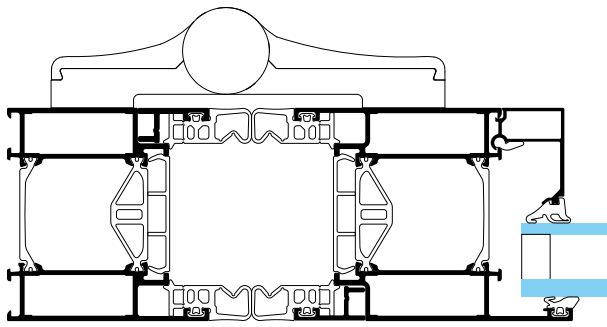

Seguridad para dedos en el lado de las bisagras