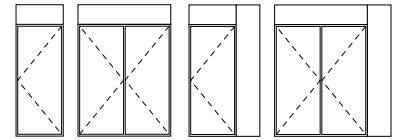

- Módulo: 75 mm
- Altura: hasta 3 metros
- Espesor de vidrio: hasta 59 mm
- Peso de relleno: hasta 200 kg

Aplicaciones

- Varias opciones de apertura:
 - Apertura interior y apertura exterior, 1 hoja o 2 hojas
 - De acción simple, con o sin fijo
 - De acción doble, con o sin fijo
 - Vaiven
 - Hoja coplanaria con marco
- Integración en fachada
- Compatible con fachada TENTAL y ventana SOLEAL Next

By  Hydro

Seguridad para dedos en el lado de las bisagras

Resistencia al robo

Resistencia antibalás

Puerta antipánico

Aplicaciones

Apertura Interior Acción Simple

puerta aislada

composiciones con fijo

integración con montante técnico

integración en fachada TENTAL

Apertura Exterior Acción Simple

puerta aislada

composiciones con fijo

integración con montante técnico

integración en fachada TENTAL