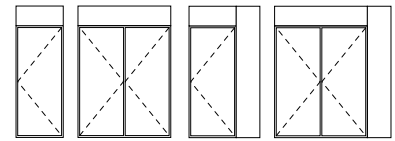

- Módulo: 75 mm
- Altura: hasta 3 metros
- Espesor de vidrio: hasta 59 mm
- Peso de relleno: hasta 200 kg

Aplicaciones

- Varias opciones de apertura:
 - Apertura interior y apertura exterior, 1 hoja o 2 hojas
 - De acción simple, con o sin fijo
 - De acción doble, con o sin fijo
 - Vaiven
 - Hoja coplanaria con marco
- Integración en fachada
- Compatible con fachada TENTAL y ventana SOLEAL Next

composiciones con fijo

integración con montante técnico

integración en fachada TENTAL

Apertura Exterior Acción Simple

puerta aislada

composiciones con fijo

integración con montante técnico

integración en fachada TENTAL