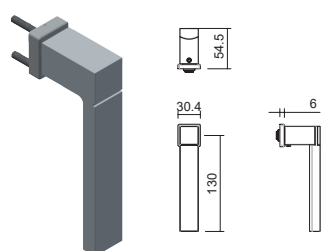

As muletas SELECTION estão disponíveis em tamanho standard com um espelho de 27 x 10 mm e com espelhos maiores de 32 x 14 mm para portas e janelas de grande dimensões com pesos especiais, ambos com sistema de instalação rápida. Há também a opção de equipar os sistemas de janela com um espelho reduzido de apenas 30 x 30 mm (disponível em 2022). A opção do espelho com chave 33 x 14 mm também está disponível para janelas.

Muleta com espelho reduzido para janelas (Disponível em 2022)

Muleta com espelho standard para janelas

Muleta com espelho com chave para janela

Muleta com espelho grande para portas (apenas disponível para design de muleta redonda)

Espelho reduzido*

Espelho Standard

Espelho com chave

Espelho para janela TIGAL

A coleção SELECTION inclui também uma muleta com um comprimento extra de 160 mm, especialmente desenhada para janelas de grande dimensão ou para sistemas como a TIGAL. O espelho para este modelo tem 32 x 14 mm e inclui instalação rápida.