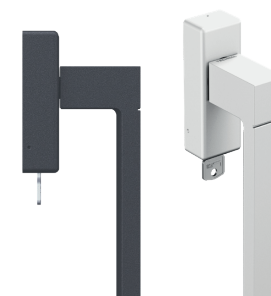

/ TEXTURA E COR

As muletas desta coleção, são feitas de alumínio fundido com um acabamento lacado ou anodizado e são possíveis em qualquer gama de cores TECHNAL.

Desenhado por Bernard Montfort

/ UM ESPELHO PARA CADA NECESSIDADE

As muletas SELECTION estão disponíveis em tamanho standard com um espelho de 27 x 10 mm e com espelhos maiores de 32 x 14 mm para portas e janelas de grande dimensões com pesos especiais, ambos com sistema de instalação rápida. Há também a opção de equipar os sistemas de janela com um espelho reduzido de apenas 30 x 30 mm (disponível em 2022). A opção do espelho com chave 33 x 14 mm também está disponível para janelas.

Muleta com espelho reduzido para janelas (Disponível em 2022)

Muleta com espelho standard para janelas

Muleta com espelho com chave para janela

Muleta com espelho grande para portas (apenas disponível para design de muleta redonda)

Espelho reduzido*

Espelho Standard

Espelho com chave

Espelho para janela TIGAL

A coleção SELECTION inclui também uma muleta com um comprimento extra de 160 mm, especialmente desenhada para janelas de grande dimensão ou para sistemas como a TIGAL. O espelho para este modelo tem 32 x 14 mm e inclui instalação rápida.