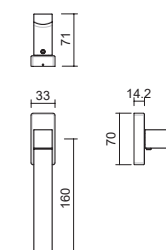

As muletas SELECTION estão disponíveis em tamanho standard com um espelho de 27 x 10 mm e com espelhos maiores de 32 x 14 mm para portas e janelas de grande dimensões com pesos especiais, ambos com sistema de instalação rápida. Há também a opção de equipar os sistemas de janela com um espelho reduzido de apenas 30 x 30 mm (disponível em 2022). A opção do espelho com chave 33 x 14 mm também está disponível para janelas.

Espelho reduzido*

Espelho Standard

Espelho com chave

Espelho para janela TIGAL

A coleção SELECTION inclui também uma muleta com um comprimento extra de 160 mm, especialmente desenhada para janelas de grande dimensão ou para sistemas como a TIGAL. O espelho para este modelo tem 32 x 14 mm e inclui instalação rápida.