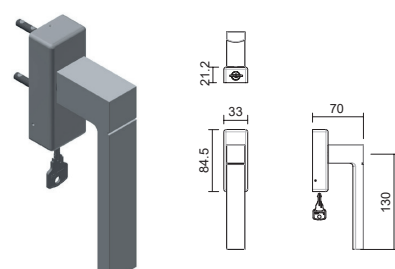

As muletas SELECTION estão disponíveis em tamanho standard com um espelho de 27 x 10 mm e com espelhos maiores de 32 x 14 mm para portas e janelas de grande dimensões com pesos especiais, ambos com sistema de instalação rápida. Há também a opção de equipar os sistemas de janela com um espelho reduzido de apenas 30 x 30 mm (disponível em 2022). A opção do espelho com chave 33 x 14 mm também está disponível para janelas.

Muleta com espelho reduzido para janelas (Disponível em 2022)

Muleta com espelho standard para janelas

Muleta com espelho com chave para janela

Muleta com espelho grande para portas (apenas disponível para design de muleta redonda)

Espelho reduzido*

Espelho Standard

Espelho com chave

Espelho para janela TIGAL

A coleção SELECTION inclui também uma muleta com um comprimento extra de 160 mm, especialmente desenhada para janelas de grande dimensão ou para sistemas como a TIGAL. O espelho para este modelo tem 32 x 14 mm e inclui instalação rápida.