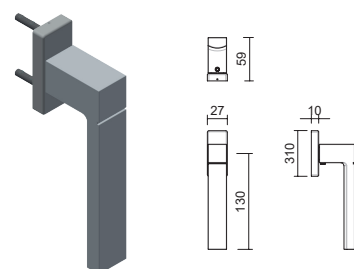

As muletas SELECTION estão disponíveis em tamanho standard com um espelho de 27 x 10 mm e com espelhos maiores de 32 x 14 mm para portas e janelas de grande dimensões com pesos especiais, ambos com sistema de instalação rápida. Há também a opção de equipar os sistemas de janela com um espelho reduzido de apenas 30 x 30 mm (disponível em 2022). A opção do espelho com chave 33 x 14 mm também está disponível para janelas.

Muleta com espelho reduzido para janelas (Disponível em 2022)

Muleta com espelho standard para janelas

Muleta com espelho com chave para janela

Muleta com espelho grande para portas (apenas disponível para design de muleta redonda)

Espelho reduzido*

Espelho Standard

Espelho com chave

Espelho para janela TIGAL

A coleção SELECTION inclui também uma muleta com um comprimento extra de 160 mm, especialmente desenhada para janelas de grande dimensão ou para sistemas como a TIGAL. O espelho para este modelo tem 32 x 14 mm e inclui instalação rápida.