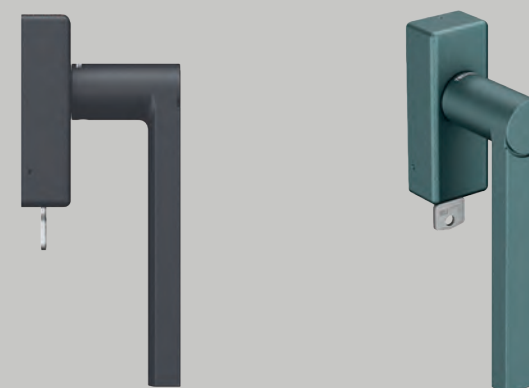

SELECTION

SELECTION

/ MINIMALISMO E ERGONOMIA MÁXIMA

A SELECTION foi desenhada para ser extremamente ergonómica e adaptável, mantendo o aspecto elegante. Como resultado, a parte de trás da muleta é redonda, o que permite uma excelente aderência bem como um toque agradável. Este desenho arredondado, combinado com uma estética frontal de linhas direitas, cria um modelo uniforme que oferece um balanço perfeito entre a funcionalidade e uma elegância máxima.

/ TEXTURA E COR

As muletas desta coleção, são feitas de alumínio fundido com um acabamento lacado ou anodizado e são possíveis em qualquer gama de cores TECHNAL.

/ UM ESPELHO PARA CADA NECESSIDADE

As muletas SELECTION estão disponíveis em tamanho standard com um espelho de 27 x 10 mm e com espelhos maiores de 32 x 14 mm para portas e janelas de grandes dimensões com pesos especiais, ambos com sistema de instalação rápida. Há também a opção de equipar os sistemas de janela com um espelho reduzido de apenas 30 x 30 mm (disponível em 2022). A opção do espelho com chave 33 x 14 mm também está disponível para janelas.

Muleta com espelho reduzido* para janelas

Muleta com espelho standard para janelas

Muleta com espelho com chave para janela

Muleta com espelho grande para portas

* O espelho reduzido vai estar disponível em 2022

/ MINIMALISMO E ERGONOMIA MÁXIMA

A SELECTION foi desenhada para ser extremamente ergonómica e adaptável, mantendo o aspecto elegante. Como resultado, a parte de trás da muleta é redonda, o que permite uma excelente aderência bem como um toque agradável. Este desenho arredondado, combinado com uma estética frontal de linhas direitas, cria um modelo uniforme que oferece um balanço perfeito entre a funcionalidade e uma elegância máxima.