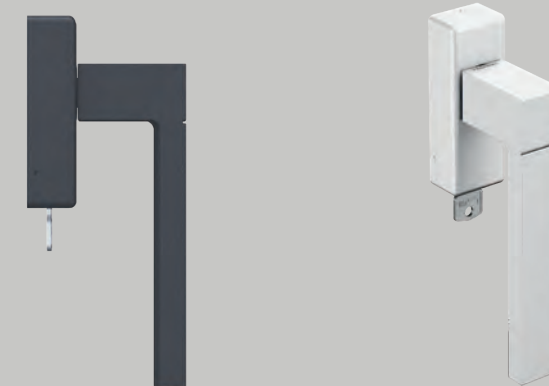

/ TEXTURA E COR

As muletas desta coleção, são feitas de alumínio fundido com um acabamento lacado ou anodizado e são possíveis em qualquer gama de cores TECHNAL.

/ UM ESPELHO PARA CADA NECESSIDADE

As muletas SELECTION estão disponíveis em tamanho standard com um espelho de 27 x 10 mm e com espelhos maiores de 32 x 14 mm para portas e janelas de grandes dimensões com pesos especiais, ambos com sistema de instalação rápida. Há também a opção de equipar os sistemas de janela com um espelho reduzido de apenas 30 x 30 mm (disponível em 2022). A opção do espelho com chave 33 x 14 mm também está disponível para janelas.

Muleta com espelho reduzido* para janelas

Muleta com espelho standard para janelas

Muleta com espelho com chave para janela

Disponível uma muleta especial com um espelho grande (160mm) para a TIGAL

* O espelho reduzido vai estar disponível em 2022