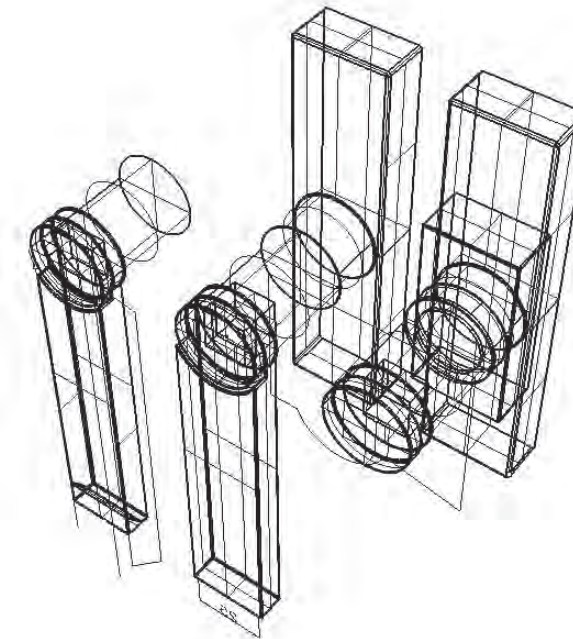

A ABORDAGEM DE DESIGN DISCRETA MAS EFICAZ PARA A NOSSA NOVA COLEÇÃO EXCLUSIVA:

– **SELECTION, TEMPTATION & PASSION** –

TEM COMO OBJETIVO PERMITIR AOS UTILIZADORES PERSONALIZAR AS SUAS MULETAS, CRIANDO UM VISUAL SOFISTICADO, PORÉM INTEMPORAL E FUNCIONAL PARA JANELAS E PORTAS.

TODAS AS VERSÕES FORAM REDUZIDAS À SUA ESSÊNCIA, MAS SEMPRE FIÉIS A UM COMPROMISSO ENTRE MATERIAIS E LINHAS DE QUALIDADE.

UM TOQUE ÚNICO