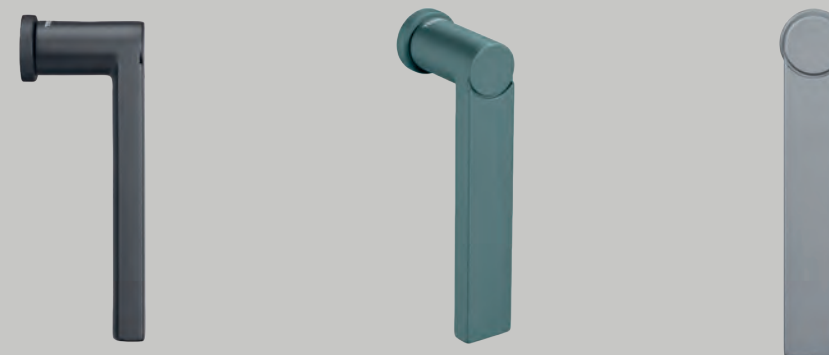

SELECTION

SELECTION

/ MINIMALISMO E ERGONOMIA MÁXIMA

A SELECTION foi desenhada para ser extremamente ergonómica e adaptável, mantendo o aspecto elegante. Como resultado, a parte de trás da muleta é redonda, o que permite uma excelente aderência bem como um toque agradável. Este desenho arredondado, combinado com uma estética frontal de linhas direitas, cria um modelo uniforme que oferece um balanço perfeito entre a funcionalidade e uma elegância máxima.

/ TEXTURA E COR

As muletas desta coleção, são feitas de alumínio fundido com um acabamento lacado ou anodizado e são possíveis em qualquer gama de cores TECHNAL.

/ UM ESPELHO PARA CADA NECESSIDADE

As muletas SELECTION estão disponíveis em tamanho standard com um espelho de 27 x 10 mm e com espelhos maiores de 32 x 14 mm para portas e janelas de grandes dimensões com pesos especiais, ambos com sistema de instalação rápida. Há também a opção de equipar os sistemas de janela com um espelho reduzido de apenas 30 x 30 mm (disponível em 2022). A opção do espelho com chave 33 x 14 mm também está disponível para janelas.

Muleta com espelho reduzido* para janelas

Muleta com espelho standard para janelas

Muleta com espelho com chave para janela

Muleta com espelho grande para portas

* O espelho reduzido vai estar disponível em 2022