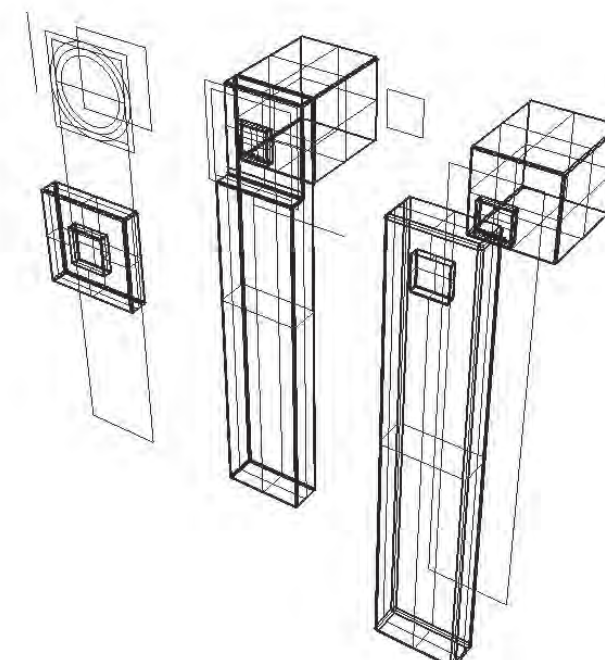

/ ESTAS MULETAS COM A SUA EVIDENTE SIMPLICIDADE E SUAVIDADE, MOSTRAM CLARAMENTE A SUA EFICIÊNCIA PARA O USO A LONGO PRAZO

— BERNARD MONFORT, DESIGNER DA EXCLUSIVE HANDLES COLLECTION —